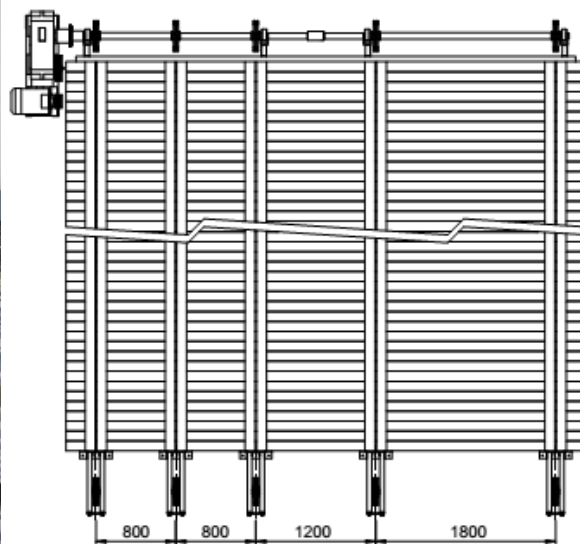

Транспортёр сортировочный поперечный «ТСП – 5» - предназначен для поперечного перемещения и сортировки готовой продукции (пиломатериалов).

Представляет собой пяти-цепной поперечный транспортер с приводом от мотора через редуктор. Тяговым органом является круглозвенная цепь. Длина транспортера зависит от заявки Заказчика.

ТЕХНИЧЕСКИЕ ХАРАКТЕРИСТИКИ «ТСП - 5»

Наименование	
Скорость подачи, м/мин	12
Габаритные размеры, мм	по Заказу
длина	5700
ширина	800
высота	
Установленная мощность, кВт	Зависит от длины
Общая масса, кг	Зависит от длины